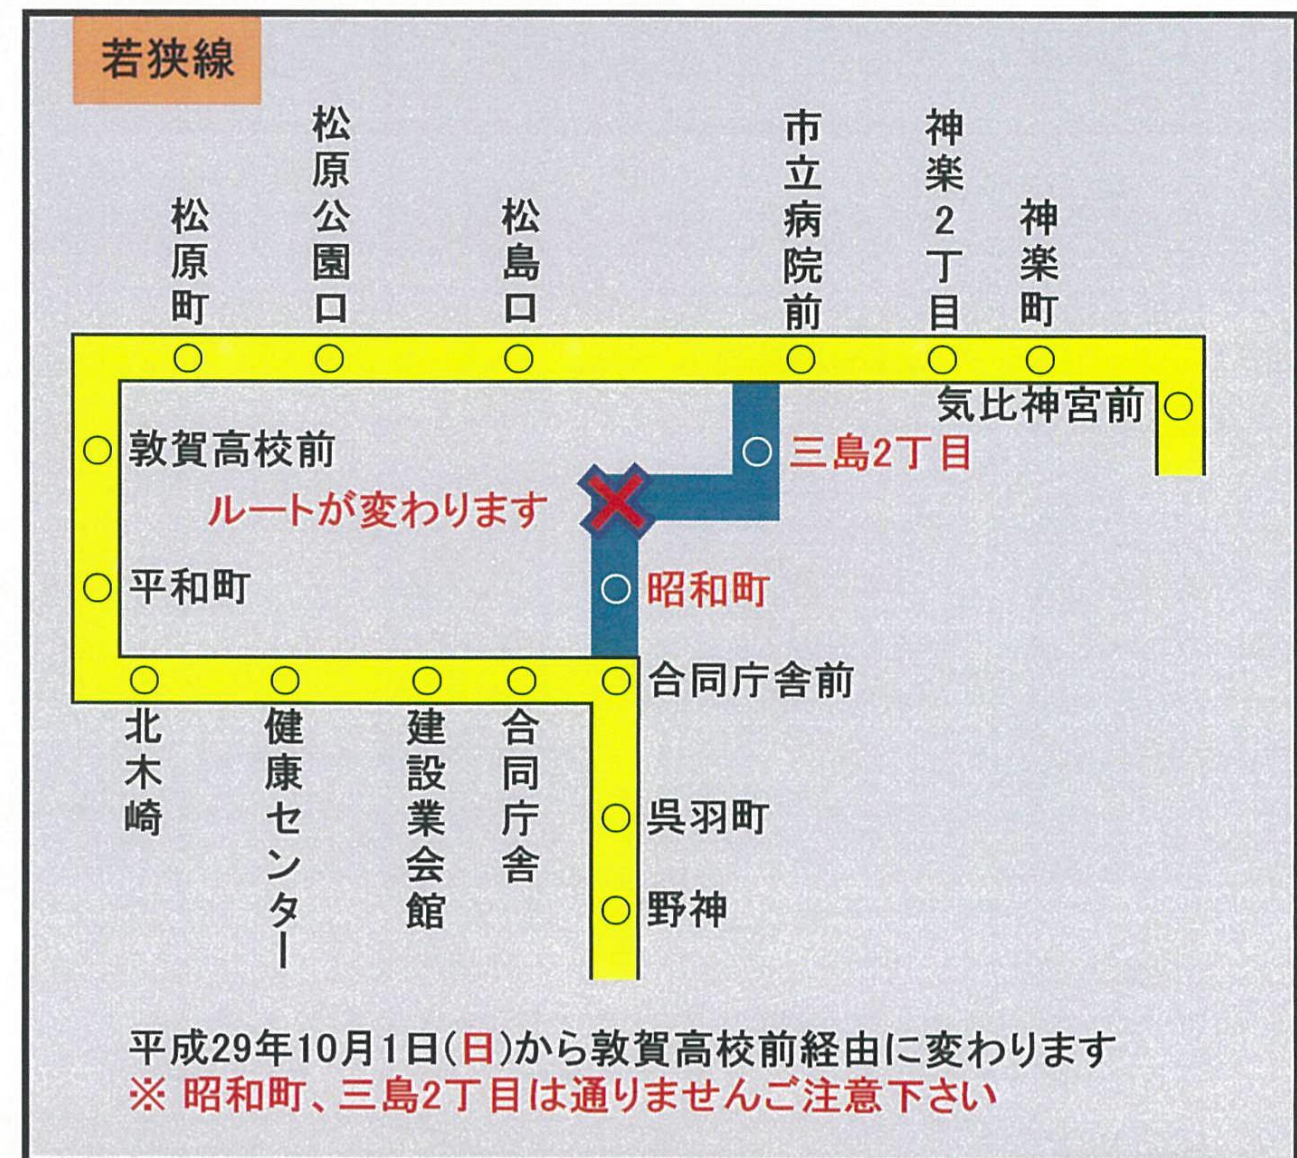

平成29年10月1日(日)から 若狭線・菅浜線の運行ルートが変わります

平素は福鉄バスをご利用いただきありがとうございます。お客様にお知らせいたします。

- ・ 若狭線、菅浜線は以下のとおり運行ルートが変わります。
- ・ バスの運転時刻も変わります。

福鉄バス時刻表、敦賀市・コミュニティバス時刻表などでお確かめください。

※ダイヤ変更・経路変更ともに認可申請中です。

お問い合わせ先
福井鉄道(株)嶺南営業所 電話0770-22-1317