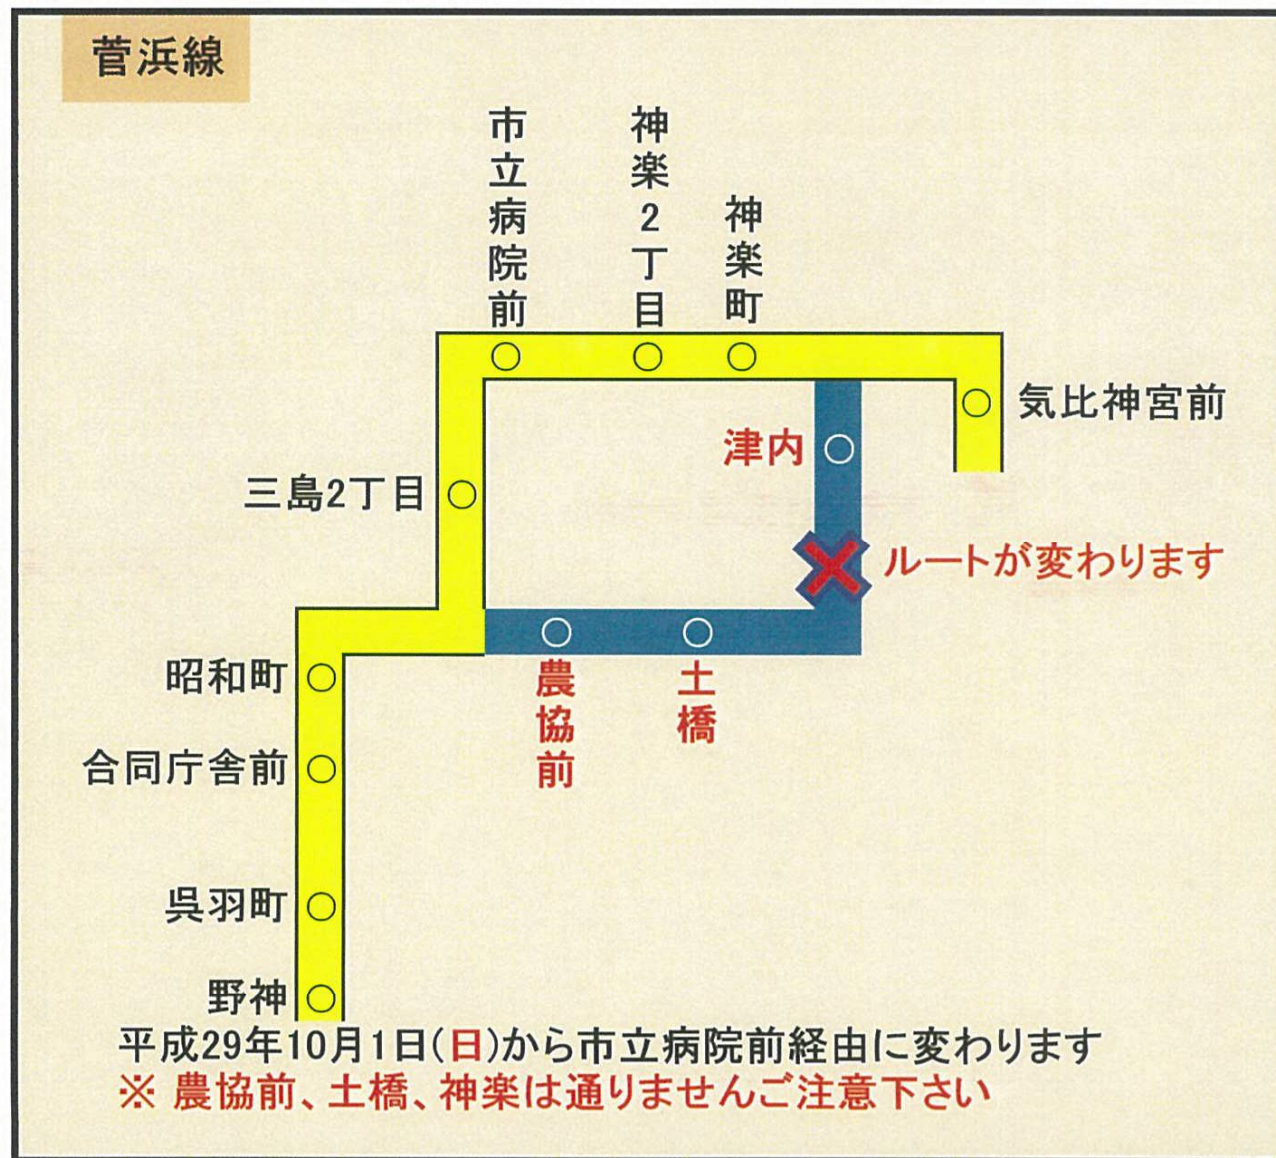

平成29年10月1日(日)から 若狭線・菅浜線の運行ルートが変わります

平素は福鉄バスをご利用いただきありがとうございます。お客様にお知らせいたします。

- ・ 若狭線、菅浜線は以下のとおり運行ルートが変わります。
- ・ バスの運転時刻も変わります。

福鉄バス時刻表、敦賀市・コミュニティバス時刻表などでお確かめください。

※ダイヤ変更・経路変更ともに認可申請中です。

お問い合わせ先
福井鉄道(株)嶺南営業所 電話0770-22-1317