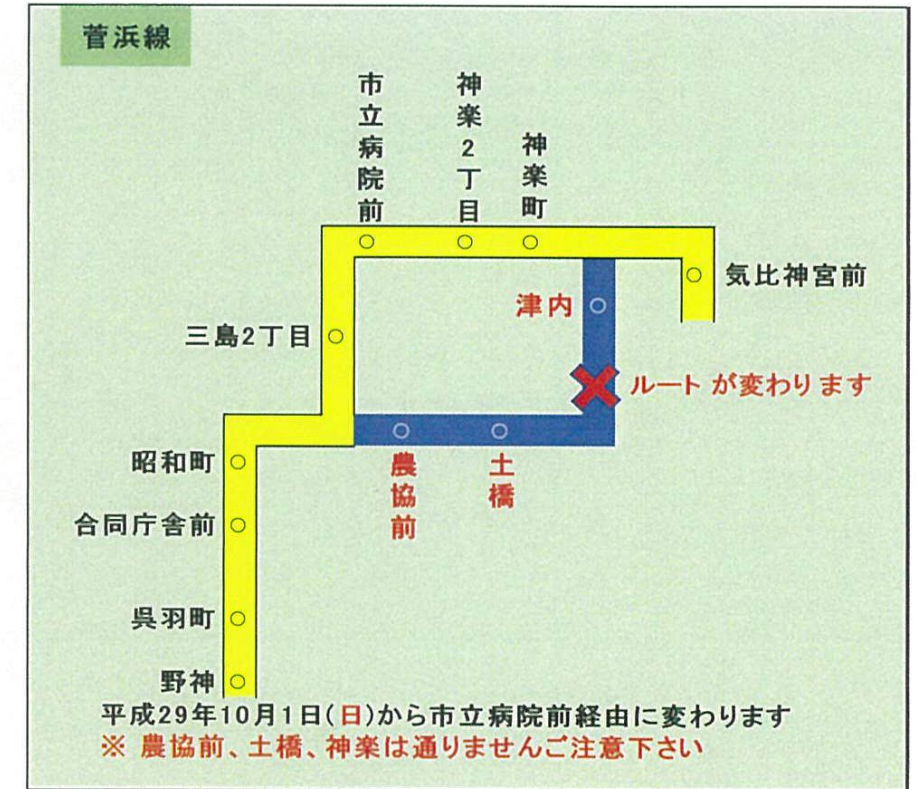

福鉄バス時刻表(嶺南地区版) 平成29年10月1日改訂版時刻

菅浜線・若狭線の運行ルートが変わります。ご注意ください

・菅浜線

敦賀駅	気比神宮前	市立病院前	金山	国立病院	関電社宅前	菅浜	ダイヤ浜	水晶浜	竹波	丹生大橋	丹生	白木
7:40	7:44	7:48	8:00	8:03	8:12	8:16	8:22	8:23	8:24	8:26	8:34	8:40
13:10	13:14	13:18	13:30	13:33	13:42	13:46	13:52	13:53	13:54	13:56	14:00	14:06
16:30	16:34	16:38	16:50	16:53	17:02	17:06	17:12	17:13	17:14	17:16	17:20	17:26
18:10	18:14	18:18	18:30	18:33	18:42	18:46	18:52	18:53	18:54	18:56	19:00	19:06
19:15	19:19	19:23	19:35	19:38	19:47	19:51	19:57	19:58	19:59	20:01	20:05	20:11

白木	丹生	丹生大橋	竹波	水晶浜	ダイヤ浜	菅浜	関電社宅前	国立病院	金山	市立病院前	気比神宮前	敦賀駅
6:33	6:39	6:43	6:45	6:46	6:47	6:53	6:57	7:06	7:09	7:21	7:25	7:29
8:50	8:56	9:00	9:02	9:03	9:04	9:10	9:14	9:23	9:26	9:38	9:42	9:46
14:15	14:21	14:25	14:27	14:28	14:29	14:35	14:39	14:48	14:51	15:03	15:07	15:11
17:50	17:56	18:04	18:06	18:07	18:08	18:14	18:18	18:27	18:30	18:42	18:46	18:50
19:15	19:21	19:29	19:31	19:32	19:33	19:39	19:43	19:52	19:55	20:07	20:11	20:15

主な停留所の時刻です。詳しくは、福鉄バス時刻表、敦賀市・コミュニティバス時刻表、福井鉄道ホームページでご確認ください。

※神楽、土橋、農協前は通りません。市立病院、三島2丁目を通ります。