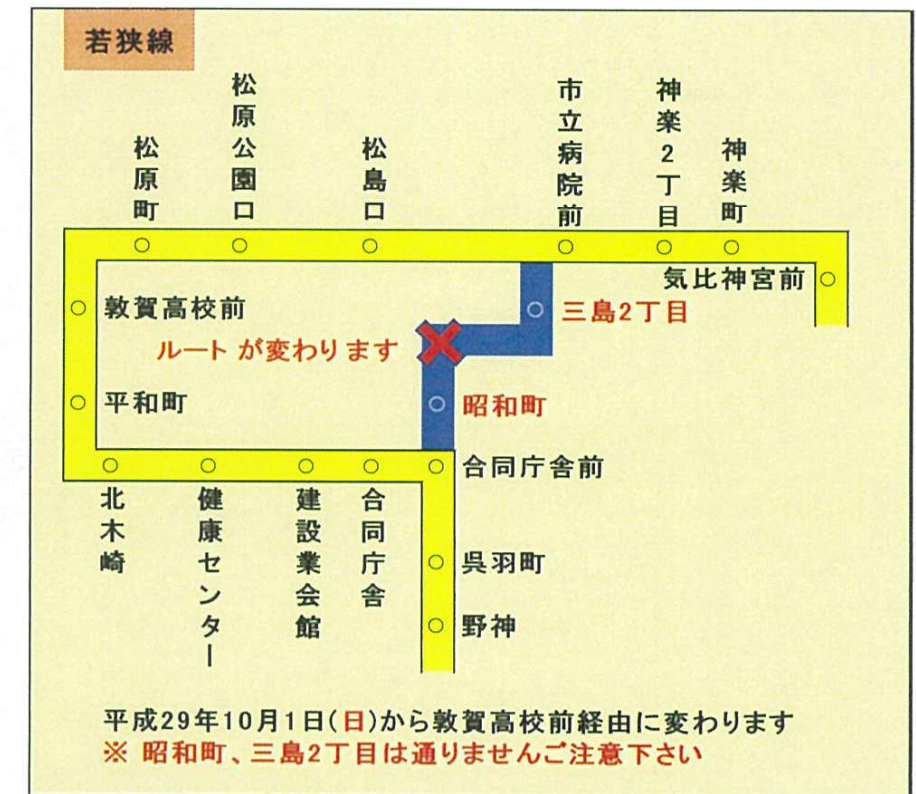

・若狭線

敦賀駅	市立病院前	敦賀高校前	平和町	合同庁舎前	市野々	金山	国立病院	関	佐田	坂尻	木野口	美浜駅前
▲7:20	▲7:28	▲7:33	▲7:34	▲7:40	▲7:44	▲7:47	▲7:50	▲7:53	▲7:58	▲8:02	▲8:06	▲8:09
12:30	12:38	12:43	12:44	12:50	12:54	12:57	13:00	13:03	13:08	13:12	13:16	13:19
14:10	14:18	14:23	14:24	14:30	14:34	14:37	14:40	14:43	14:48	14:52	14:56	14:59
15:10	15:18	15:23	15:24	15:30	15:34	15:37	15:40	15:43	15:48	15:52	15:56	15:59
16:10	16:18	16:23	16:24	16:30	16:34	16:37	16:40	16:43	16:48	16:52	16:56	16:59
▲17:45	▲17:53	▲17:58	▲17:59	▲18:05	▲18:09	▲18:12	▲18:15	▲18:18	▲18:23	▲18:27	▲18:31	▲18:34

美浜駅前	木野口	坂尻	佐田	関	国立病院	金山	市野々	合同庁舎前	平和町	敦賀高校前	市立病院	敦賀駅
▲7:11	▲7:14	▲7:18	▲7:22	▲7:27	▲7:30	▲7:33	▲7:36	▲7:40	▲7:46	▲7:47	▲7:52	▲8:00
▲8:23	▲8:26	▲8:30	▲8:34	▲8:39	▲8:42	▲8:45	▲8:48	▲8:52	▲8:58	▲8:59	▲9:04	▲9:12
9:30	9:33	9:37	9:41	9:46	9:49	9:52	9:55	9:59	10:05	10:06	10:11	10:19
14:11	14:14	14:18	14:22	14:27	14:30	14:33	14:36	14:40	14:46	14:47	14:52	15:00
16:10	16:13	16:17	16:21	16:26	16:29	16:32	16:35	16:39	16:45	16:46	16:51	16:59
17:10	17:13	17:17	17:21	17:26	17:29	17:32	17:35	17:39	17:45	17:46	17:51	17:59

主な停留所の時刻です。詳しくは、福鉄バス時刻表、敦賀市・コミュニティバス時刻表、福井鉄道ホームページでご確認ください。

※昭和町、三島2丁目は通りません。松原町、敦賀高校前、健康センターはびふるを通ります。

▲ 土・日・祝日・年末年始(12/30~1/3) 運休です。

※ダイヤ変更・経路変更ともに認可申請中です。