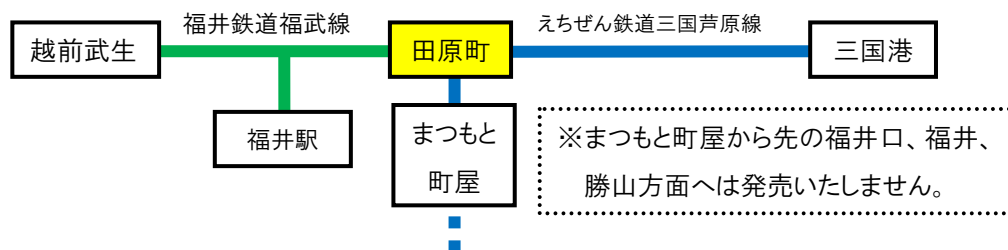

福井鉄道・えちぜん鉄道 連絡乗車券のご案内

福井鉄道とえちぜん鉄道では、両社線を乗り継いで利用するときにより便利でお得な「連絡乗車券」を発売しています。ぜひご利用下さい！

福井鉄道福武線 — [田原町接続] — えちぜん鉄道三国芦原線(まつもと町屋～三国港)

【 発売する乗車券の種類 】

- 片道乗車券
- 往復乗車券
- 回数乗車券(フリー回数券除く)
- 団体乗車券
- 通勤定期券
- 通学定期券(年間定期券を除く)

福井鉄道福武線 — [福井駅・福井接続] — えちぜん鉄道勝山永平寺線

【 発売する乗車券の種類 】

- 通勤定期券
 - 通学定期券(年間定期券を除く)
- ※片道乗車券などの発売はありません。

連絡乗車券うりば

- ・福井鉄道有人駅(越前武生 西鯖江 神明 浅水 赤十字前 田原町)
- ・福井駅西口ウェルカムセンター(観光案内所)
- ・えちぜん鉄道の各有人駅
- ・電車乗務員(片道、往復乗車券のみ)