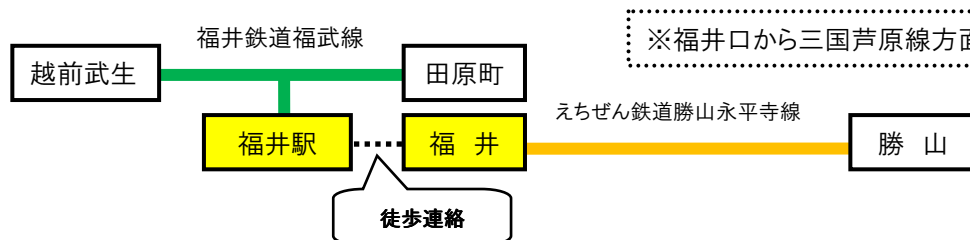

福井鉄道・えちぜん鉄道 連絡乗車券のご案内

福井鉄道とえちぜん鉄道では、両社線を乗り継いで利用するときにより便利でお得な「連絡乗車券」を発売しています。ぜひご利用下さい！

福井鉄道福武線 — [田原町接続] — えちぜん鉄道三国芦原線(まつもと町屋～三国港)

【 発売する乗車券の種類 】

- 片道乗車券
- 往復乗車券
- 回数乗車券(フリー回数券除く)
- 団体乗車券
- 通勤定期券
- 通学定期券(年間定期券を除く)

福井鉄道福武線 — [福井駅・福井接続] — えちぜん鉄道勝山永平寺線

【 発売する乗車券の種類 】

- 通勤定期券
 - 通学定期券(年間定期券を除く)
- ※片道乗車券などの発売はありません。

連絡乗車券うりば

- ・福井鉄道有人駅(越前武生 西鯖江 神明 浅水 赤十字前 田原町)
- ・福井駅西口ウェルカムセンター(観光案内所)
- ・えちぜん鉄道の各有人駅
- ・電車乗務員(片道、往復乗車券のみ)