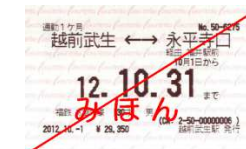

福井鉄道・えちぜん鉄道 連絡乗車券のご案内

福井鉄道とえちぜん鉄道では、両社線を乗り継いで利用するときにより便利でお得な「連絡乗車券」を発売しています。ぜひご利用下さい！

福井鉄道福武線 — [田原町接続] — えちぜん鉄道三国芦原線(まつもと町屋～三国港)

【 発売する乗車券の種類 】

- 片道乗車券
- 往復乗車券
- 回数乗車券(フリー回数券除く)
- 団体乗車券
- 通勤定期券
- 通学定期券(年間定期券を除く)