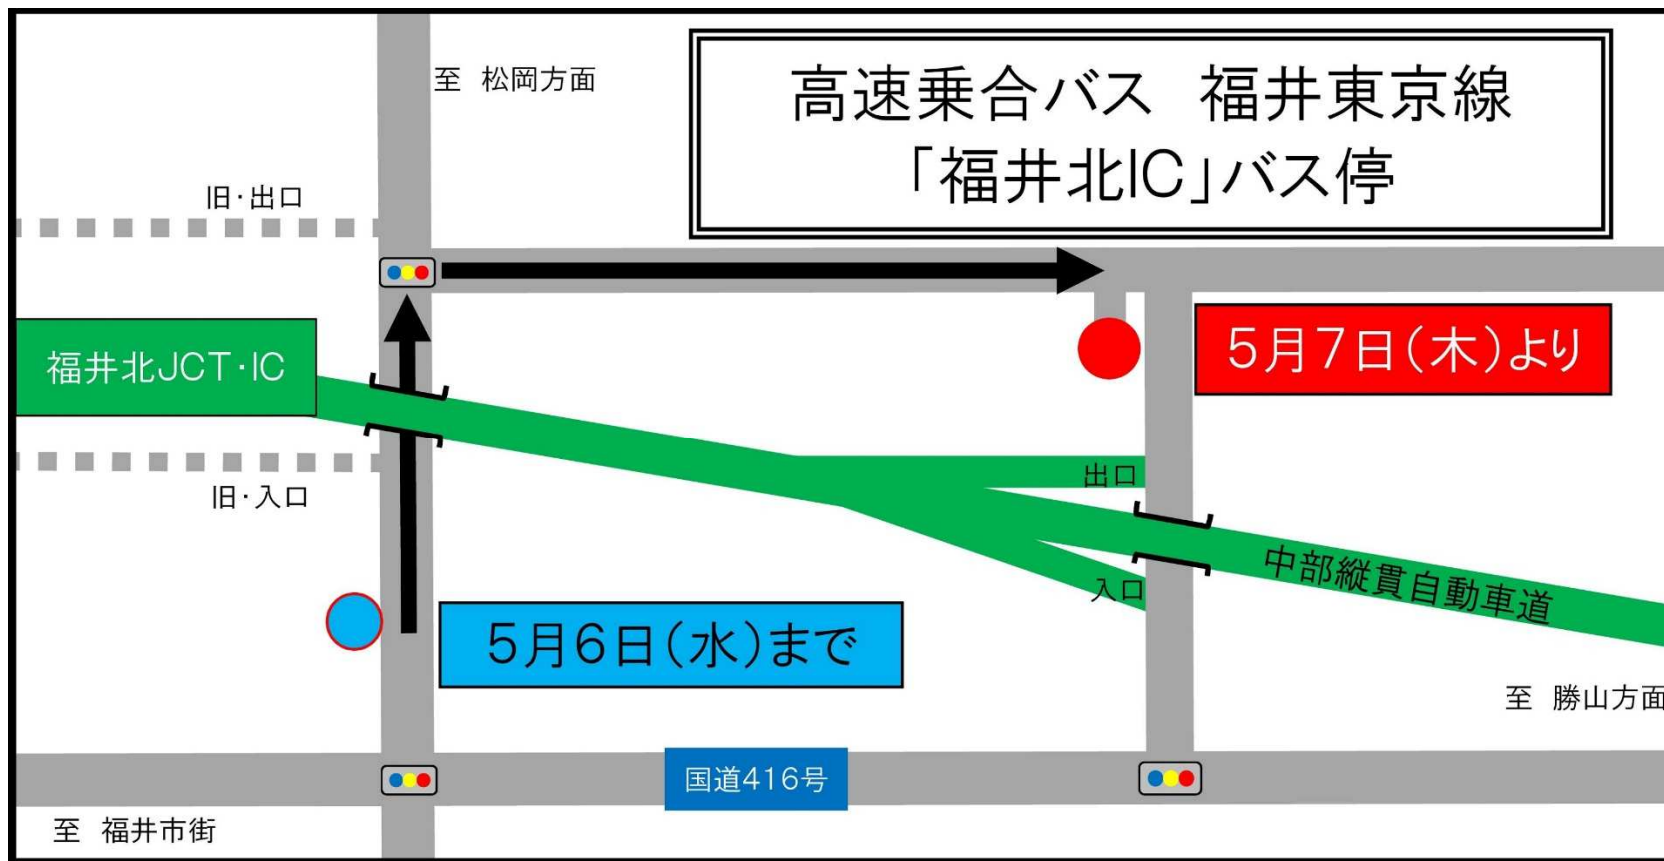

【 高速乗合バス福井東京線 ご利用のお客様へ 】

## 福井北ICバス停の位置変更について

いつも、福鉄バスをご利用頂きありがとうございます。

福井北JCT・ICの出入口変更および周辺整備の進捗に伴い、平成27年5月7日(木)より福井北ICバス停の位置を変更いたします。ご利用の際は、お間違いのない様ご注意ください。

## 【 高速乗合バス福井東京線 ご利用のお客様へ 】

- ご利用の際は予めご予約頂き、お早めに乗車券をお求め下さい。
- 夜行便ご利用の際は、ご予約頂いた日から3日以内に乗車券をお求め下さい。（前々日・前日・当日予約の際は出発時刻の60分前まで）期間内にお求めにならなかった場合、予約が自動キャンセルされますのでご注意ください。
- 乗車券の変更、払い戻しは出発時刻までに窓口にお申し出下さい。
- 乗車中は、シートベルトを必ずご着用下さい。
- 道路状況により到着が遅れる場合がありますので、予め御了承下さい。
- 携帯電話や音楽プレーヤーなどをご使用の際は、他のお客様のご迷惑とならないようご配慮下さい。